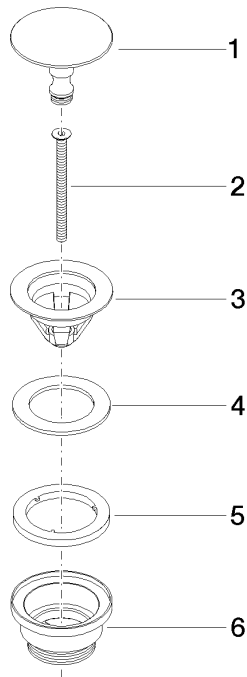

10 126 970

Passt zu: IMO, LULU, MADISON, MEM,
TARA, CL.1, LISSÉ, VAIA, META, CYO

	Dark Platinum gebürstet	10 126 970-99
	Chrom	10 126 970-00
	Platin gebürstet	10 126 970-06
	Platin	10 126 970-08
	Messing (23kt Gold)	10 126 970-09
	Dark Chrome	10 126 970-19
	Light Gold	10 126 970-26
	Light Gold gebürstet	10 126 970-27
	Messing gebürstet (23kt Gold)	10 126 970-28
	Schwarz matt	10 126 970-33
	Bronze gebürstet	10 126 970-42
	Champagne gebürstet (22kt Gold)	10 126 970-46
	Champagne (22kt Gold)	10 126 970-47
	Chrom gebürstet	10 126 970-93

Ablaufgarnitur ohne Druckverschluss 1 1/4" - Dark Platinum gebürstet

IMO

10 126 970

Nur für Becken ohne Überlauf geeignet.

10 126 970

Ersatzteile für die
anderen
Oberflächenvarianten
finden Sie hier:
Chrom

Ersatzteilstückliste

Nr.	Artikelnummer	Benennung	Verbaumenge	Lieferzeit
1	09 31 20 097-99	Stopfen	1	30
2	09 30 30 179 90	Schraube	1	2
3	09 11 01 038-99	Kelch	1	30
4	09 14 05 061 90	Dichtung	1	2
5	09 14 03 153 90	Dichtung	1	2
6	09 11 10 156-99	Anschluss	1	30